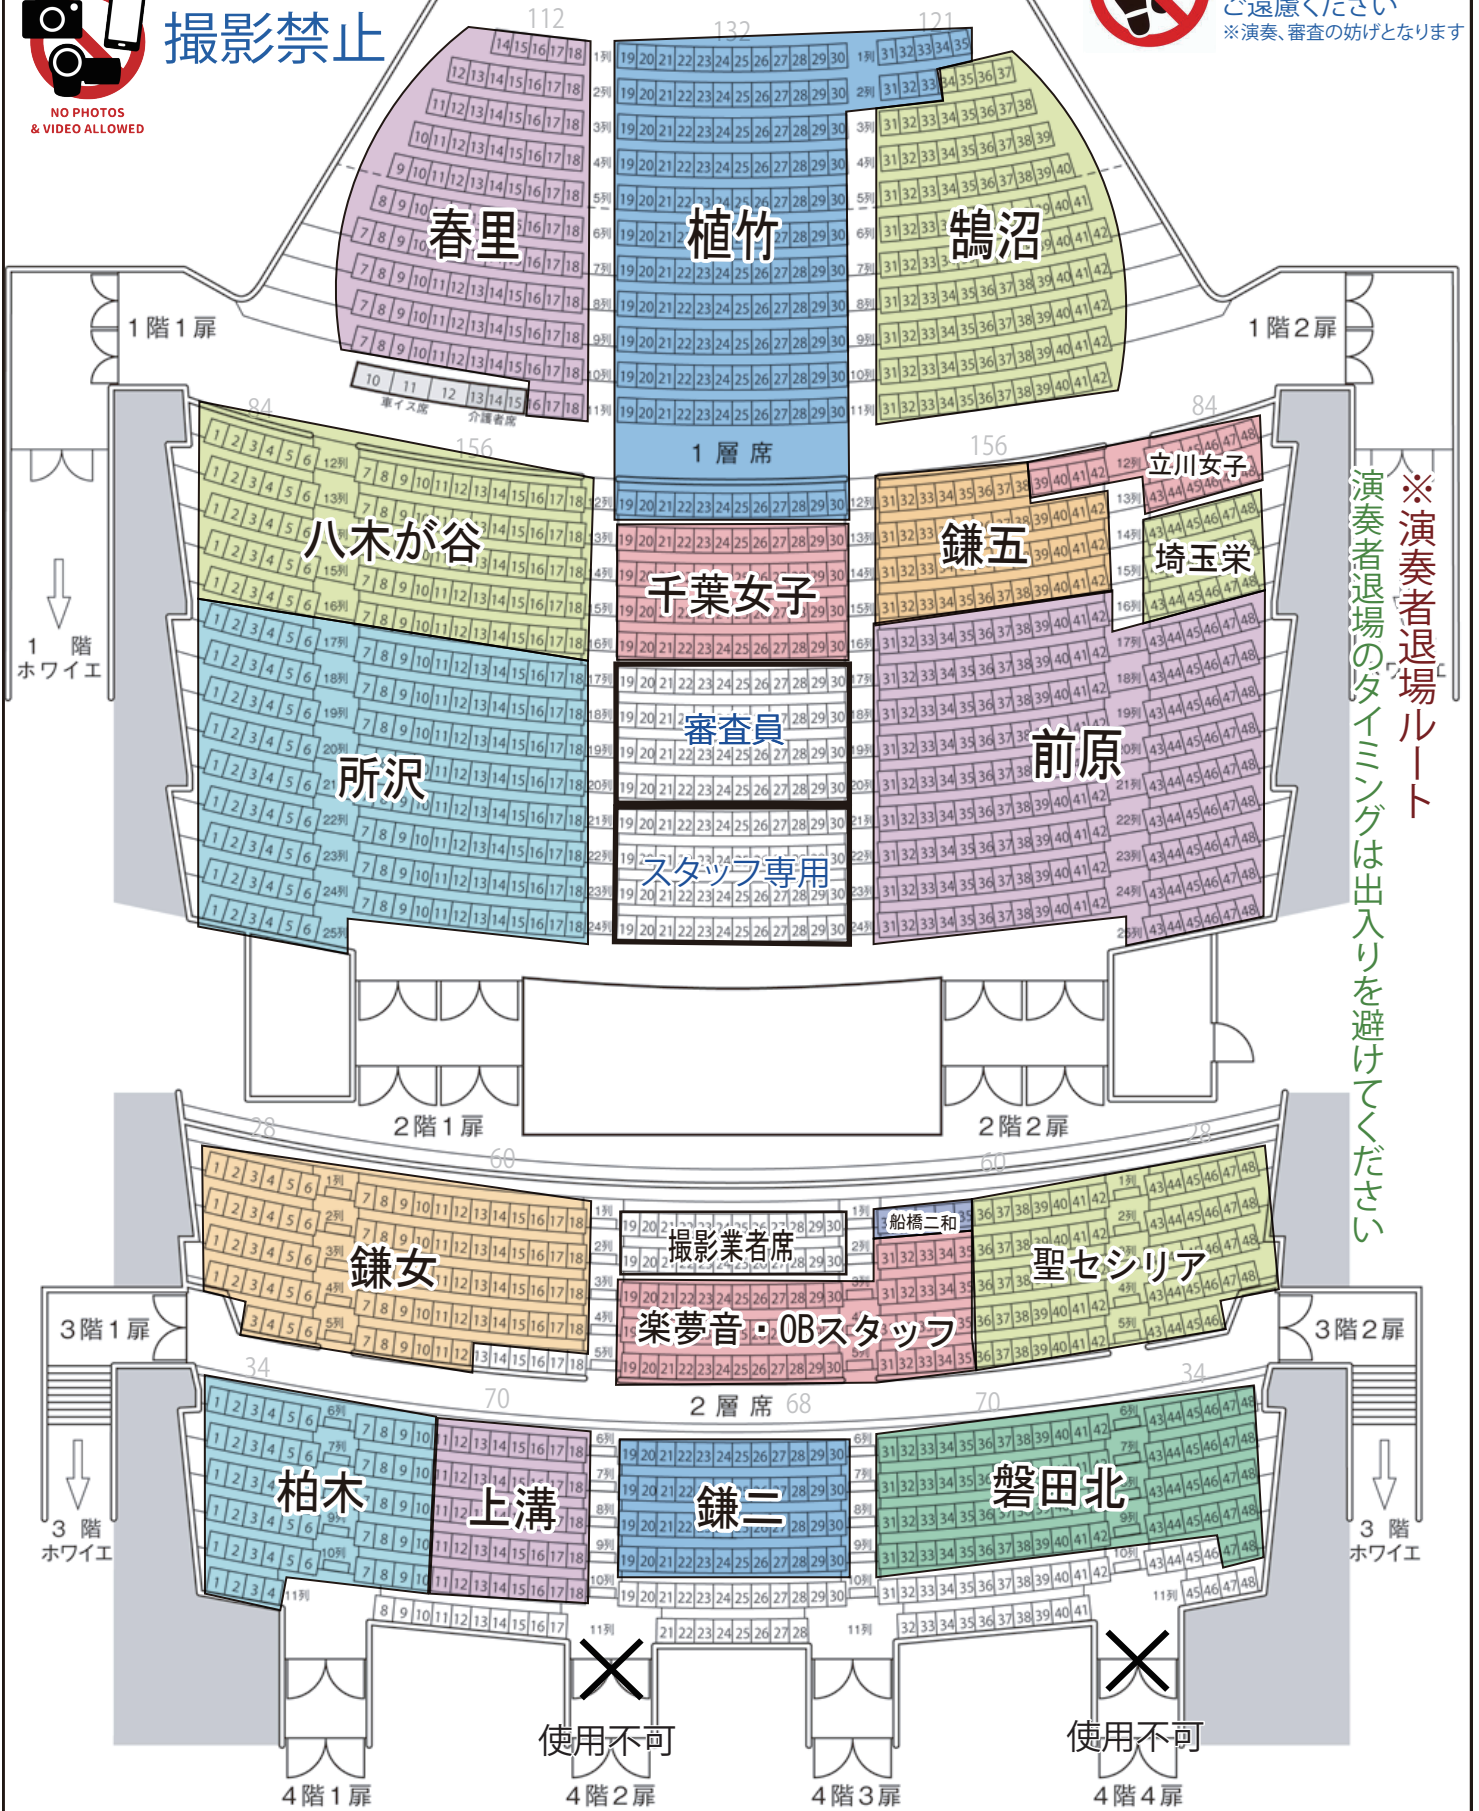

第47回全日本学生ギターフェスティバル

座席案内図

ステージ

マナーモード、又は
電源OFF

客席内ではお静かに
お願いします

撮影禁止

演奏中の移動は
ご遠慮ください
※演奏、審査の妨げとなります

NO PHOTOS
& VIDEO ALLOWED

※演奏者退場ルート
演奏者退場のダイニングは出入りを避けてください