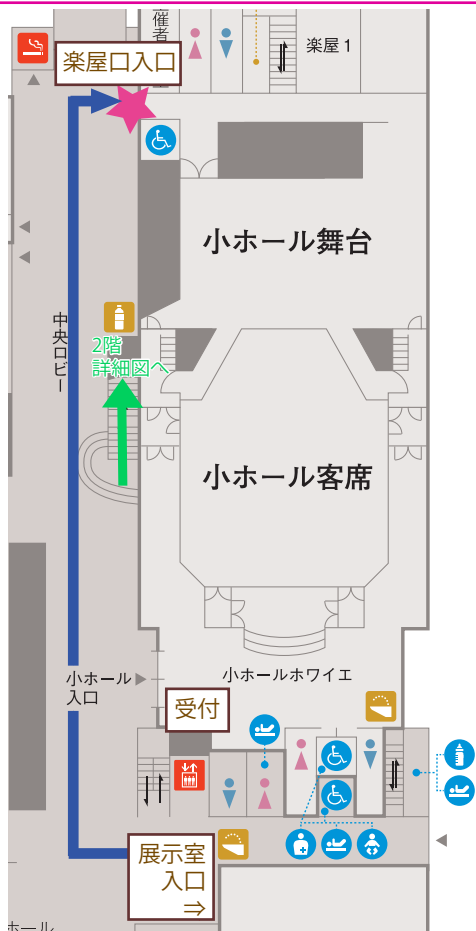

【楽屋口入口の道順】

※建物の1階です。

小ホール入口へ向かいます

小ホール入口を通過
そのまま真っすぐ進みます

北側玄関まで来ると右手に
「楽屋入口」の鉄扉があります

中に入らず外側(中央ロビー側)
にてお待ちください

※前の団体がいる場合は後方
(中央ロビー階段側)で待機してください

※2団体以上いる場合は
小ホールホワイエで待機してください

※2階の展示ギャラリーは立入禁止です。
会議室をご利用の方も
1階から移動をお願いします。

【リハーサル室への道順】

小ホール入口へ向かいます

小ホール入口を通過
中央ロビーの階段を上がります

左方向、デッキ上を進むと
右手に「リハーサル室」
の入口があります

中に入らず外でお待ちください