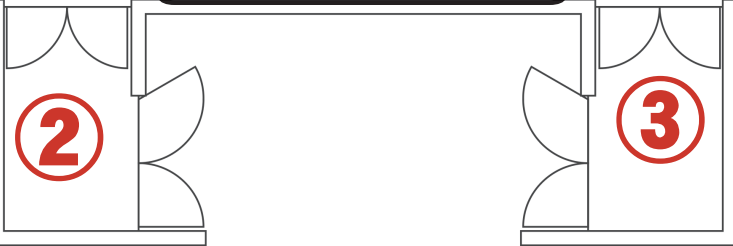

写真・動画
撮影禁止

小ホール座席表

小ホール 舞台正面

座席数 502 (黒い座席2席分、介護者席2席含む)

スマートフォン・携帯電話等は
マナーモード&電源オフ

客席内ではお静かに
お願いします

① 締切
開閉禁止

④ 締切
開閉禁止