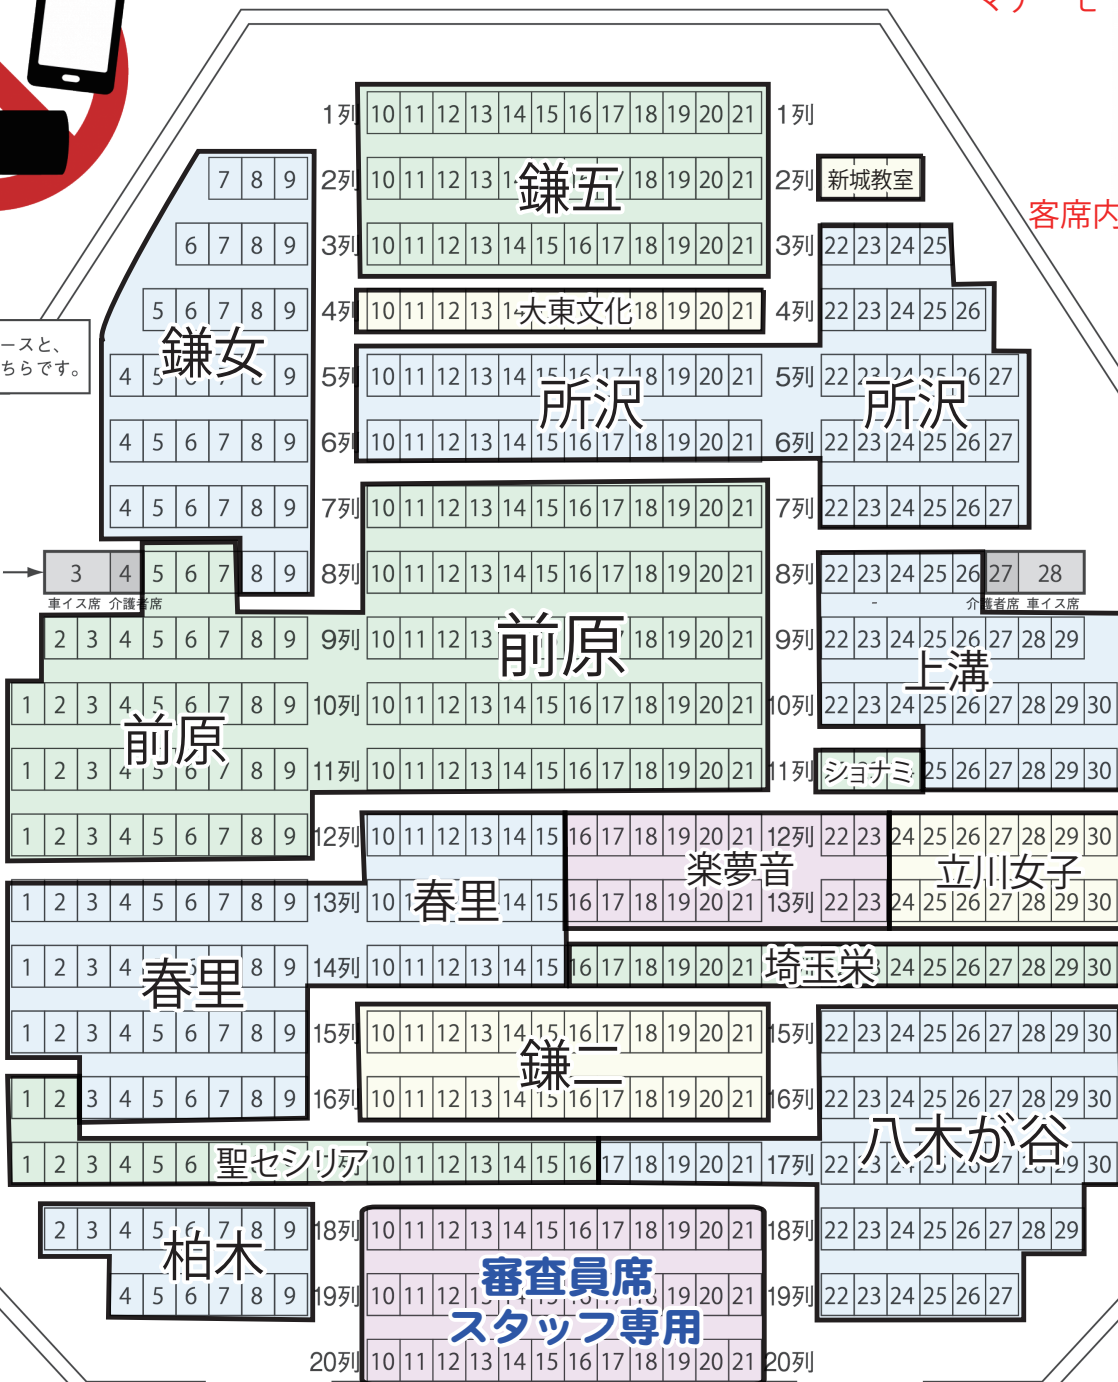

写真・動画
撮影禁止

小ホール座席表

小ホール 舞台正面

座席数 502 (黒い座席2席分、介護者席2席含む)

スマートフォン・携帯電話等は
マナーモード&電源オフ

客席内ではお静かに
お願いします

① 締切
開閉禁止

④ 締切
開閉禁止

- ・ 出演者以外のご来場の皆様、一般席はございませんので各校のお席にお座りください。
- ・ 演奏中の会場の出入り、お席の移動はご遠慮ください。
- ・ 前方の二つの扉は閉めきりとなり出入りはご遠慮ください。後方の②、③の扉をご利用ください
- ・ 客席内での飲食は禁止となっております。
- ・ 演奏、及び審査の妨げとなりますので許可のない撮影・録音等は禁止となっております。
(トラブル防止のためご理解とご協力をお願いします)