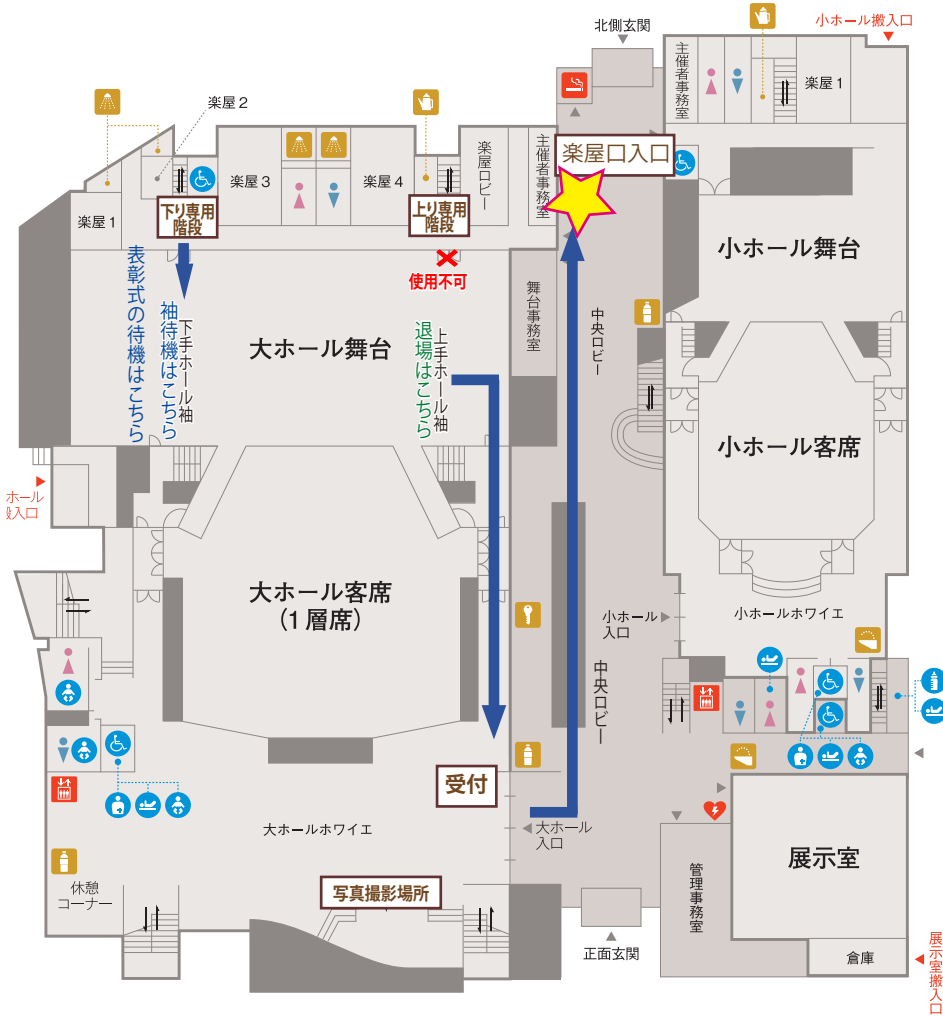

館内案内図

1階

【1階のご案内】

- 楽屋の階段は「上り専用」と「下り専用」と使い分けていただくようお願いいたします
- ご不明な点は「受付」までお問い合わせください
- 中央ロビーではお静かにお願いします
- ケース置き場での音出しは一切禁止となっております。

2階

【2階のご案内】

- 親子室は使用できません
- 1階で写真撮影を行っている場合は使用不可の階段は使用できませんお隣の階段を使用してください
- リハーサル室は靴を脱いでお入りください
- 更衣室は「楽屋5」、「楽屋6」をご利用ください
使用する際は施錠してください
退出の際は扉を開放してください
- ケース置き場での音出しは一切禁止となっております。